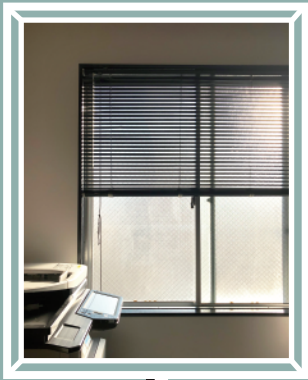

オフィスでの **コロナ対策** お困りごとはありませんか？

= Before =